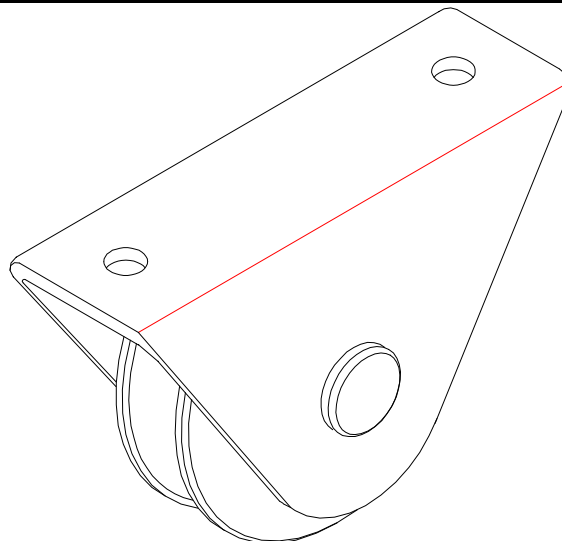

Codice ROLLING CENTER SpA:	RT8027OC
Codice Aggiuntivo : Additional code :	827PCO
Descrizione : Description :	Ruota ø80 gola a O c/supp. chiuso a 1 cuscinetto Wheel ø80 "O" groove closed support 1 bearing
Finitura : Finish :	Tropicalizzata – spessore 13.2 µm Galvanized – thickness 13.2 µm
Dimensioni : Dimensions :	Ø80 x27 mm
Materiale : Material :	Ruota/Wheel: Acciaio/Steel C45 Supporto/support e perno/pin S235JRG2C (A37) Cuscinetto/Bearing: 6203 2RS (17x40x12); Acciaio/Steel 100CR6
Accessori : Accessories :	
Portata : Capacity :	140 KG
Durata : Lifetime :	1,5 milioni di cicli a pieno carico 1.5 millions revolutions at full load
Manutenzione : Maintenance :	Ingrassare ogni 6 mesi con grasso di consistenza 2 al litio o litio-alluminio resistente all'acqua Grease every 6 months with waterproof consistency 2 lithium or lithium-aluminium grease
Affidabilità e sicurezza : Reliability and safety :	Si Yes
Ergonomicità : Ergonomics :	Si Yes
Ambiente : Environment :	Al prodotto non risultano presenti sostanze particolarmente pericolose (SWHC) Particular hazardous substances (SWHC) are absent