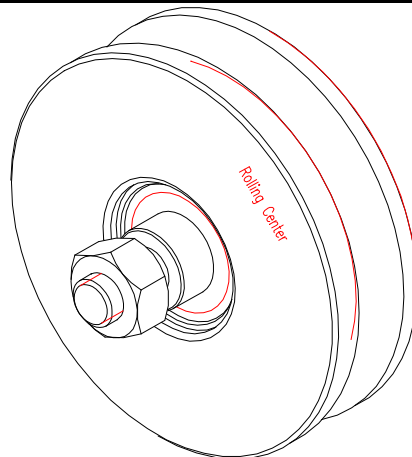

|  |  |
|--|--|
| Codice ROLLING CENTER SpA:                             | RT8027O1   |
| Codice Aggiuntivo :<br>Additional code :               | 827O   |
| Descrizione :<br>Description :                         | Ruota D.80x27 gola O a 1 cuscinetto<br>Wheel D.80x27 O groove with 1 bearing   |
| Finitura :<br>Finish :                                 | -  |
| Dimensioni :<br>Dimensions :                           | Ø80x 27  |
| Materiale :<br>Material :                              | Ruota/Wheel: Acciaio/Steel C45<br>Cuscinetto/Bearing: 6203 2RS (17x40x12)<br>Boccole/Washers: Acciaio/Steel 11SMnPb37 (AVP)<br>Perno/Pin: Vite/Screw TE 6.8 UNI 5739 M14x60<br>Dado/Bolt: UNI 5588 M14 |
| Accessori :<br>Accessories :                           |  |
| Portata :<br>Capacity :                                | 190 Kg<br>418 lb   |
| Durata :<br>Lifetime :                                 | 1.5 milioni di giri per i cuscinetti in condizioni ambientali normali.<br>1.5 millions revolutions at normal environment conditions  |
| Manutenzione :<br>Maintenance :                        | Ingrassare ogni 6 mesi con grasso di consistenza 2 al litio o litio-alluminio resistente all'acqua<br>Grease every 6 months with waterproof consistency 2 lithium or lithium-aluminium grease          |
| Affidabilità e sicurezza :<br>Reliability and safety : | Si<br>Yes  |
| Ergonomicità :<br>Ergonomics :                         | Si<br>Yes  |
| Ambiente :<br>Environment :                            | Al prodotto non risultano presenti sostanze particolarmente pericolose (SWHC)<br>Particularly hazardous substances (SWHC) are absent   |