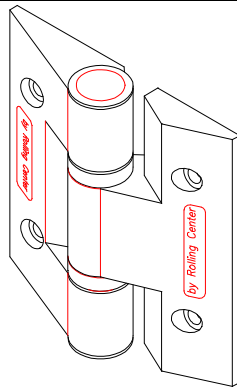

Codice ROLLING CENTER SpA:	EA001411
Codice Aggiuntivo : Additional code :	CRN1APIANA
Descrizione : Description :	Cerniera alluminio 2 ali mezzeria piana Plate-2 wing-allum.middle-hinge
Finitura : Finish :	Verniciata Nera Black painting
Dimensioni : Dimensions :	H= 140mm
Materiale : Material :	Ali/Wings: Alluminio/Aluminium <b>EN AB-47100</b> Perno/Pin: Acciaio/Steel S235JR Cuscinetti/Bearings :20x32x8.75 Acciaio/Steel 11SM2Pb37
Accessori : Accessories :	Da utilizzare con rivetti o rondelle di fissaggio da porre nelle opportune sedi situate nella faccia di appoggio della cerniera. For use with rivets and washers to be placed in the appropriate venues located in the face plate of the hinge.
Portata : Capacity :	150 kg 330 lb
Durata : Lifetime :	
Manutenzione : Maintenance :	Ogni 6 mesi accertare l'assenza di laschi eccessivi. Check strengthening every 6 months
Affidabilità e sicurezza : Reliability and safety :	Si Yes
Ergonomicità : Ergonomics :	Si Yes
Ambiente : Environment :	Sul prodotto non risultano presenti sostanze particolarmente pericolose (SVHC) Particular hazardous substances (SVHC) are absent