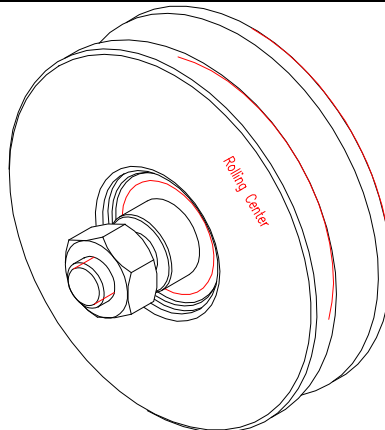

Codice ROLLING CENTER SpA:	RT5018V1
Codice Aggiuntivo : Additional code :	518V
Descrizione : Description :	Ruota Ø50x18 gola V con cuscinetto 62201 (12x32x14) Wheel Ø50x18 "V" groove 1 bearings 62201 (12x32x14)
Finitura : Finish :	Tropicalizzata – spessore 13.2 µm Galvanized – thickness 13.2 µm
Dimensioni : Dimensions :	Ø50mm x 18
Materiale : Material :	Ruota/Wheel: Acciaio/Steel C45 Cuscinetto/Bearing: 62201 2RS (12x32x14) Boccole/Washers: Acciaio/Steel 11SMnPb37 (AVP) Perno/Pin: Vite/Screw 6.8 UNI 5727 M10x45 Dado medio/normal nut UNI 5588 M10
Accessori : Accessories :	
Portata : Capacity :	75 Kg 165 lb
Durata : Lifetime :	1 milioni di giri in condizioni ambientali normali. 1 millions revolutions at normal environment conditions
Manutenzione : Maintenance :	Ingrassare ogni 6 mesi con grasso di consistenza 2 al litio o litio-alluminio resistente all'acqua Grease every 6 months with waterproof consistency 2 lithium or lithium-aluminium grease
Affidabilità e sicurezza : Reliability and safety :	Si Yes
Ergonomicità : Ergonomics :	Si Yes
Ambiente : Environment :	Al prodotto non risultano presenti sostanze particolarmente pericolose (SWHC) Particularly hazardous substances (SWHC) are absent