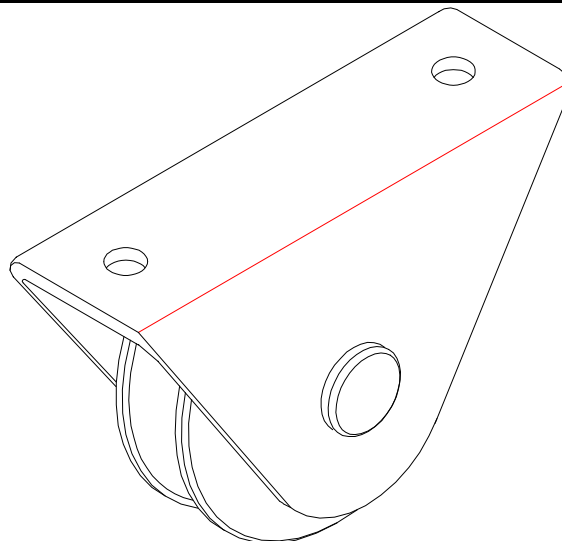

Codice ROLLING CENTER SpA:	RT5018VC
Codice Aggiuntivo : Additional code :	518PCV
Descrizione : Description :	Ruota ø50x18 gola a V c/supp. chiuso a 1 cuscinetto Wheel ø50x18 "V" groove closed support 1 bearings
Finitura : Finish :	Tropicalizzata – spessore 13.2 µm Galvanized – thickness 13.2 µm
Dimensioni : Dimensions :	Ø50 x18 mm
Materiale : Material :	Ruota/Wheel: Acciaio/Steel C45 Supporto/support e perno/pin S235JRG2C (A37) Cuscinetto/Bearing: 6203 2RS (17x40x12); Acciaio/Steel 100CR6
Accessori : Accessories :	
Portata : Capacity :	60 KG
Durata : Lifetime :	1 milioni di giri in condizioni ambientali normali. 1 millions revolutions at normal environment conditions
Manutenzione : Maintenance :	Ingrassare ogni 6 mesi con grasso di consistenza 2 al litio o litio-alluminio resistente all'acqua Grease every 6 months with waterproof consistency 2 lithium or lithium-aluminium grease
Affidabilità e sicurezza : Reliability and safety :	Si Yes
Ergonomicità : Ergonomics :	Si Yes
Ambiente : Environment :	Al prodotto non risultano presenti sostanze particolarmente pericolose (SWHC) Particular hazardous substances (SWHC) are absent