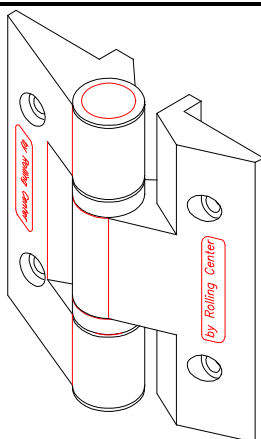

Codice ROLLING CENTER SpA:	EA00141M
Codice Aggiuntivo : Additional code :	CRN1A
Descrizione : Description :	Cerniera in alluminio a 2 ali di mezzeria con perno in acciaio Bended light alloy black opaque varnished hinge with two centre-line wings
Finitura : Finish :	Verniciata Nera Black painting
Dimensioni : Dimensions :	H= 140mm L= 148mm iH= 80mm iL= 100mm
Materiale : Material :	Ali/Wings: Alluminio/Aluminium EN AB-47100 Perno/Pin: Acciaio/Steel S235JR Cuscinetti/Bearings :20x32x8.75 Acciaio/Steel 11SM2Pb37 Grano/Screw: M6x8 UNI 5927/C
Accessori : Accessories :	Da utilizzare con rivetti o rondelle di fissaggio da porre nelle opportune sedi situate nella faccia di appoggio della cerniera. For use with rivets and washers to be placed in the appropriate venues located in the face plate of the hinge.
Portata : Capacity :	150 kg 330 lb
Durata : Lifetime :	0.20 milioni di cicli secondo Uni En 1935:2004 0.20 millions revolutions accordin with Uni En 1935 :2004
Manutenzione : Maintenance :	Ogni 6 mesi accertare l'assenza di laschi eccessivi. Check strengthening every 6 months
Affidabilità e sicurezza : Reliability and safety :	Si Yes
Ergonomicità : Ergonomics :	Si Yes
Ambiente : Environment :	Sul prodotto non risultano presenti sostanze particolarmente pericolose (SVHC) Particular hazardous substances (SVHC) are absent